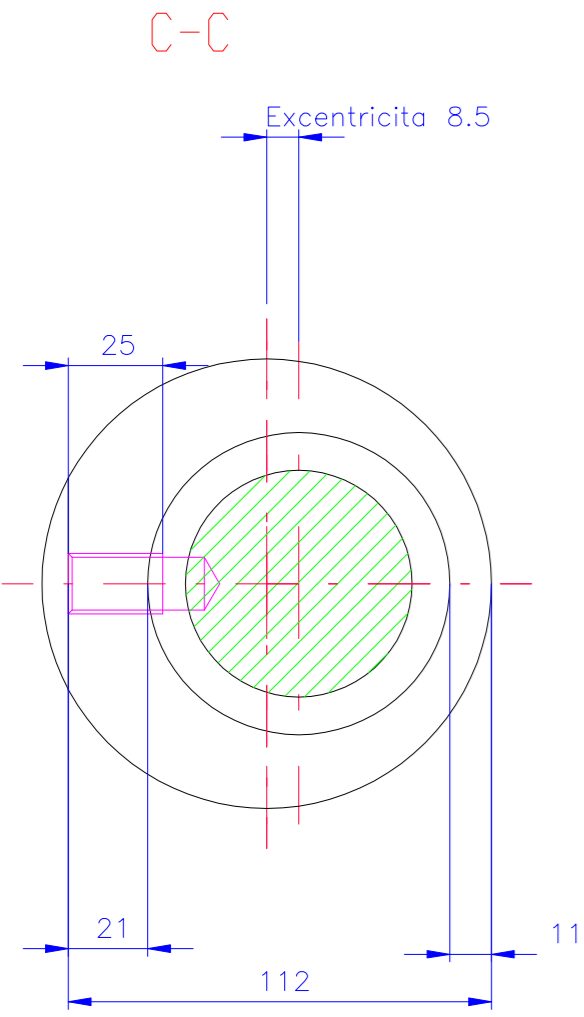

32/

Alternativně hřídel, starý výkres S-3-1993/ rok 2006,  
VERZE 02.6.2012

1	Kr.120-765	CSN425510	IS142.6	50,2		1
Poz	Název	Polotovar	Mat.kon.	TD	Č.hm.	Číslo výkresu
	Rozměr		Mat.vých.		H.hm.	J. Mn.
Index	Změna	Datum	Podpis	Projekt		
				BEST LUČICE - Stůl vibrační		
				Typ HESS 1500		
				Repase 06/2012		
OZNAC1			Hmotnost kg	Měřítko 1:2 (1:X)		
OZNAC2						
OZNAC3						
Vyhot:	JK	Nor.ref.:				
Přezk.:		Schválil:				
Techn.:		dne: 02.06.2012	Pozn.:			
			St.v.:	Nový v.:		
Typ:	Skupina:		12.012-A2-041			
			Formát A2	Listů: 1/1		