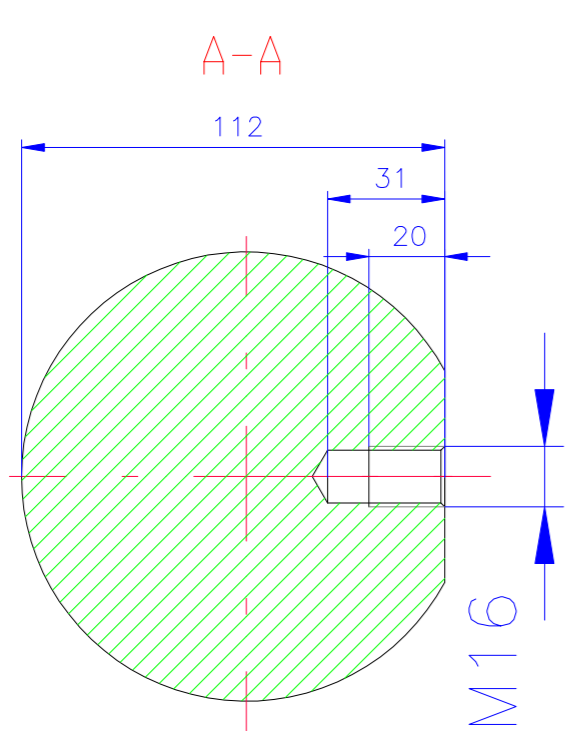

32/

Alternativně hřídel, starý výkres S-3-1993/ rok 2006,  
VERZE 02.6.2012

1	Kr.120-765	CSN425510	IS142.6	50,2		1
Poz	Název	Polotovar	Mat.kon.	TD	Č.hm.	Číslo výkresu
	Rozměr		Mat.vých.		H.hm.	J. Mn.
Index	Změna	Datum	Podpis	Projekt		
				BEST LUČICE - Stůl vibrační		
				Typ HESS 1500		
				Repase 06/2012		
OZNAC1			Hmotnost kg	Měřítko 1:2 (1:X)		
OZNAC2						
OZNAC3						
Vyhot:	JK	Nor.ref.:				
Přezk.:		Schválil:				
Techn.:		dne: 02.06.2012	Pozn.:			
			St.v.:	Nový v.:		
Typ:	Skupina:		12.012-A2-041			
			Formát A2	Listů: 1/1		