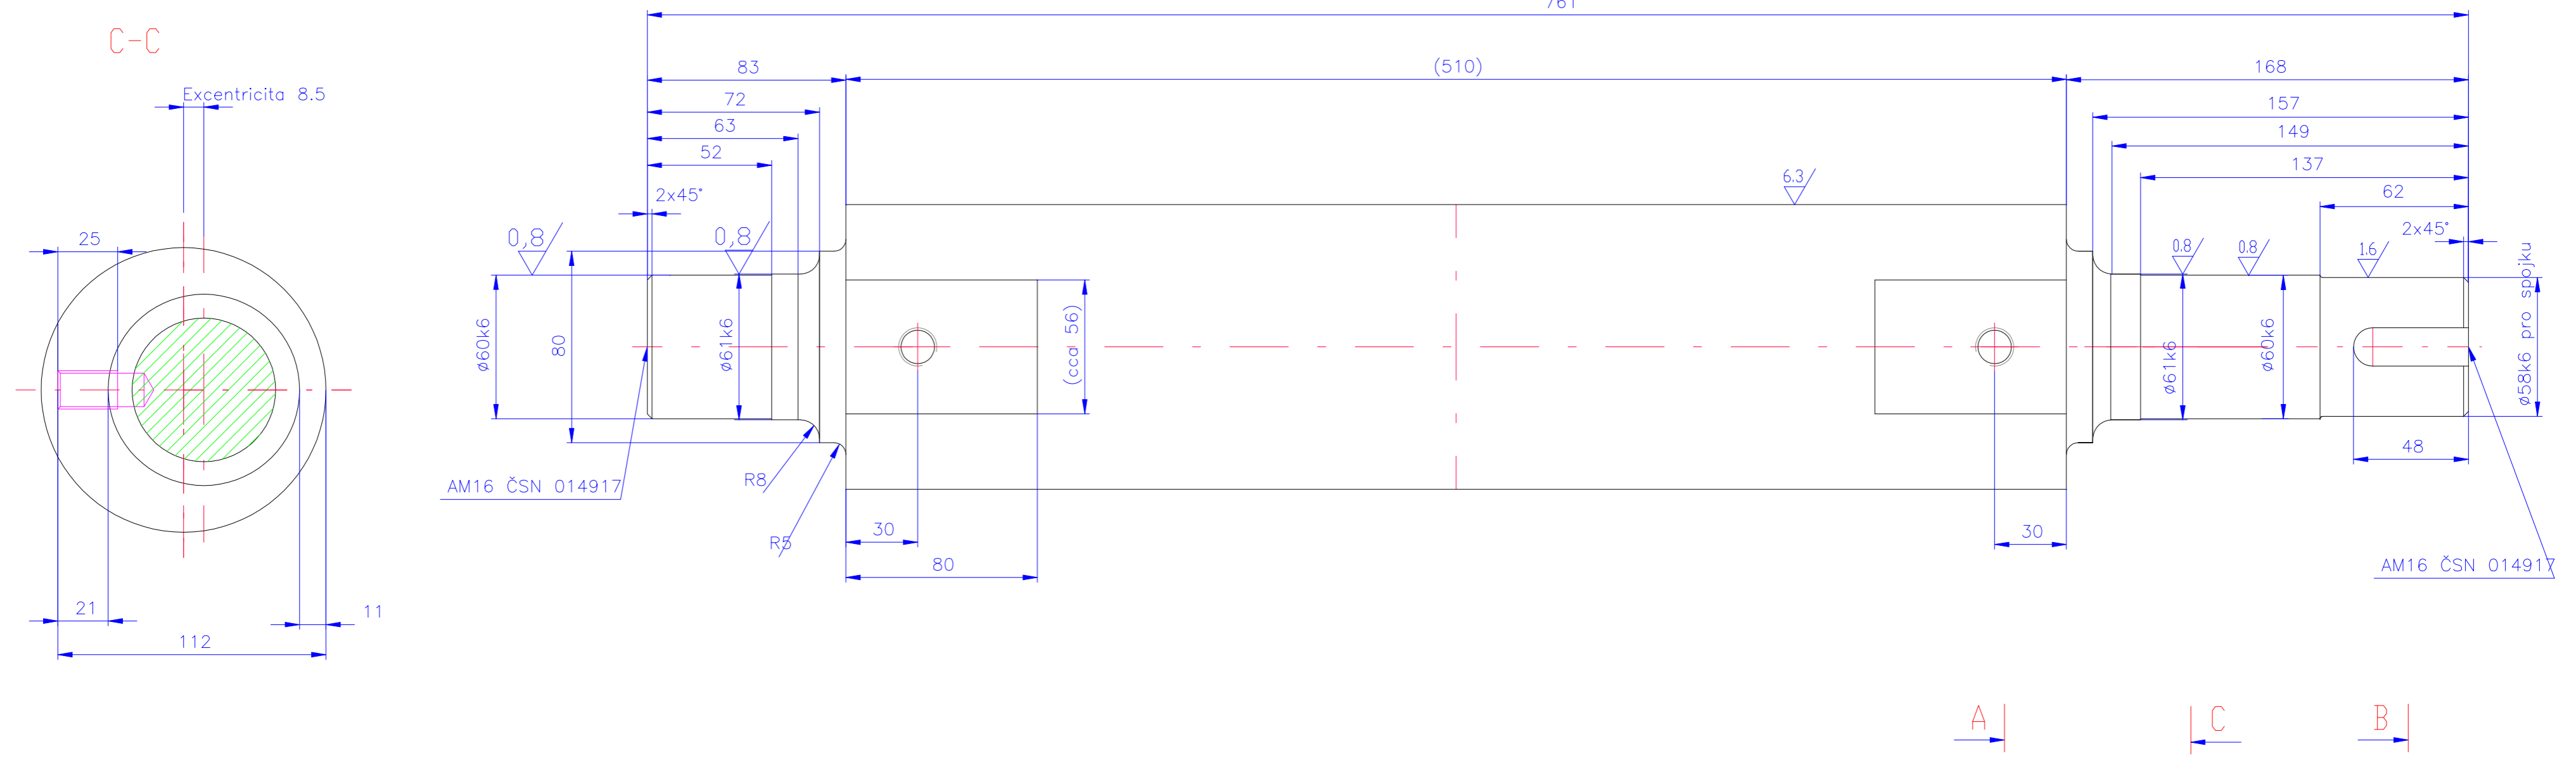

32/

Alternativně hřídel, starý výkres S-3-1993/ rok 2006,  
VERZE 02.6.2012

1	Kr.120-765	CSN425510	IS142.6	50,2		1
Poz	Název	Polotovar	Mat.kon.	TD	Č.hm.	Číslo výkresu
	Rozměr		Mat.vých.		H.hm.	J. Mn.
Index	Změna	Datum	Podpis	Projekt		
				BEST LUČICE - Stůl vibrační		
				Typ HESS 1500		
				Repase 06/2012		
OZNAC1			Hmotnost kg	Měřítko 1:2 (1:X)		
OZNAC2						
OZNAC3						
Vyhot:	JK	Nor.ref.:				
Přezk.:		Schválil:				
Techn.:		dne: 02.06.2012	Pozn.:			
			St.v.:	Nový v.:		
Typ:	Skupina:		12.012-A2-041			
			Formát A2	Listů: 1/1		