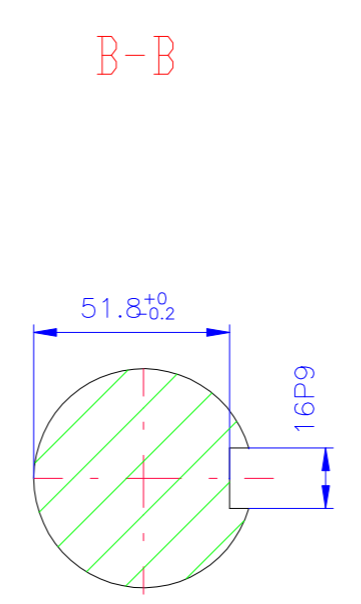

32/

Alternativně hřídel, starý výkres S-3-1993/ rok 2006,  
VERZE 02.6.2012

1	Kr.120-765	CSN425510	IS142.6	50,2		1
Poz	Název	Polotovar	Mat.kon.	TD	Č.hm.	Číslo výkresu
	Rozměr		Mat.vých.		H.hm.	J. Mn.
Index	Změna	Datum	Podpis	Projekt		
				BEST LUČICE - Stůl vibrační		
				Typ HESS 1500		
				Repase 06/2012		
OZNAC1			Hmotnost kg	Měřítko 1:2 (1:X)		
OZNAC2						
OZNAC3						
Vyhot:	JK	Nor.ref.:				
Přezk.:		Schválil:				
Techn.:		dne: 02.06.2012	Pozn.:			
			St.v.:	Nový v.:		
Typ:	Skupina:		12.012-A2-041			
			Formát A2	Listů: 1/1		